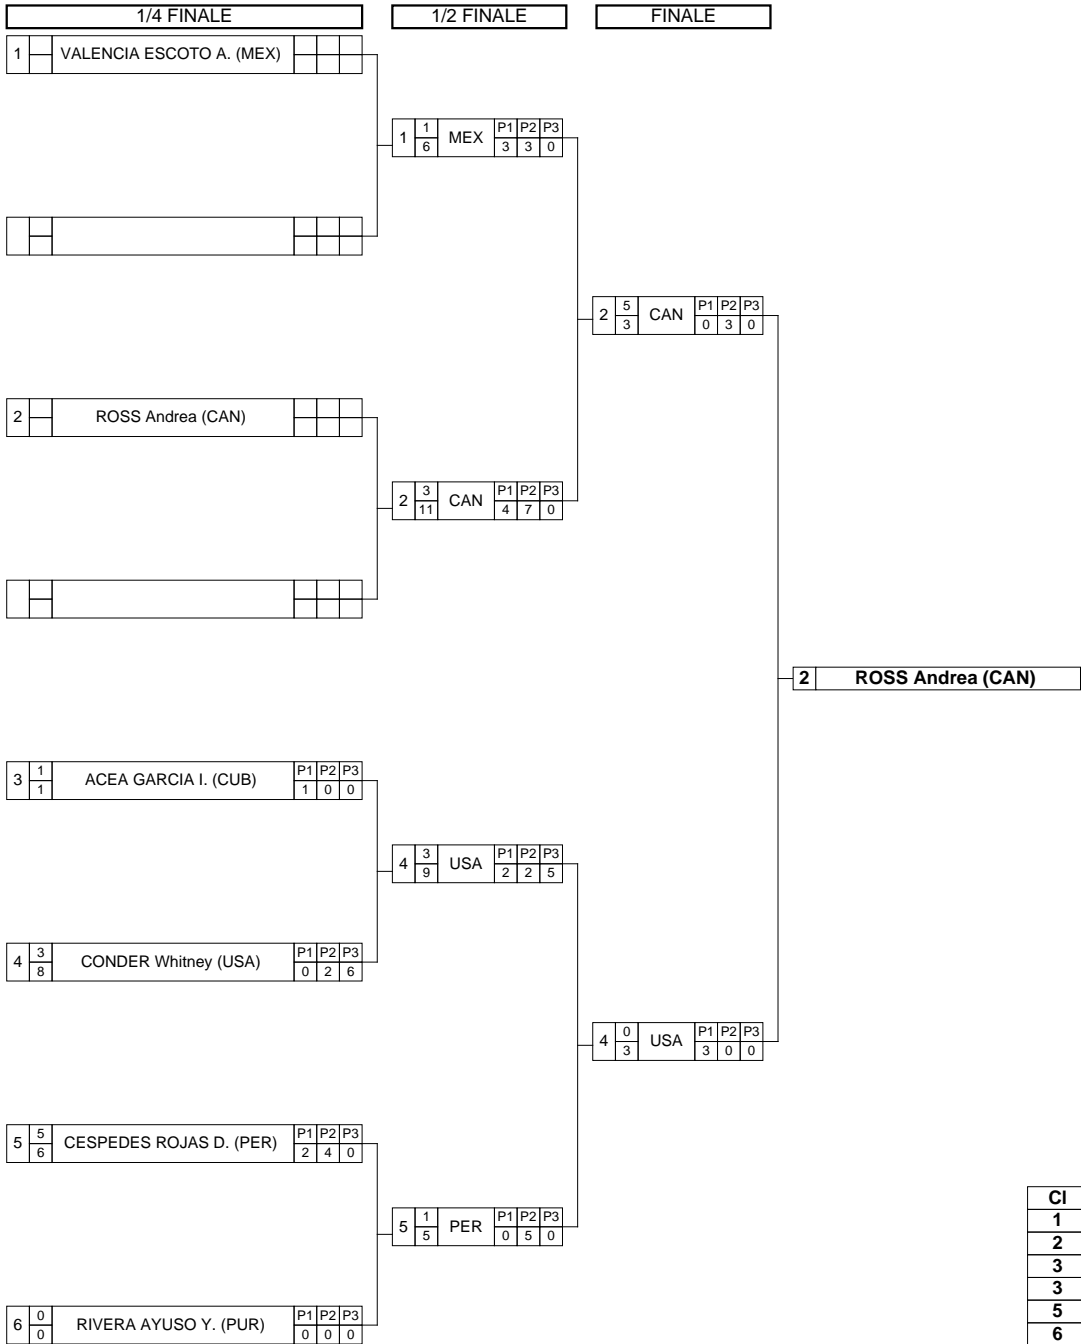

Feuille de compétition / Competition Sheet

Senior PanAmerican Championships (FS/FW/GR)

STYLE : FW 55 kg

Classement

Cl	Pays	Nom
1	CAN	ROSS Andrea
2	USA	CONDER Whitney
3	MEX	VALENCIA ESCOTO A.
3	CUB	ACEA GARCIA Idirmis
5	PER	CESPEDES ROJAS D.
6	PUR	RIVERA AYUSO Y.