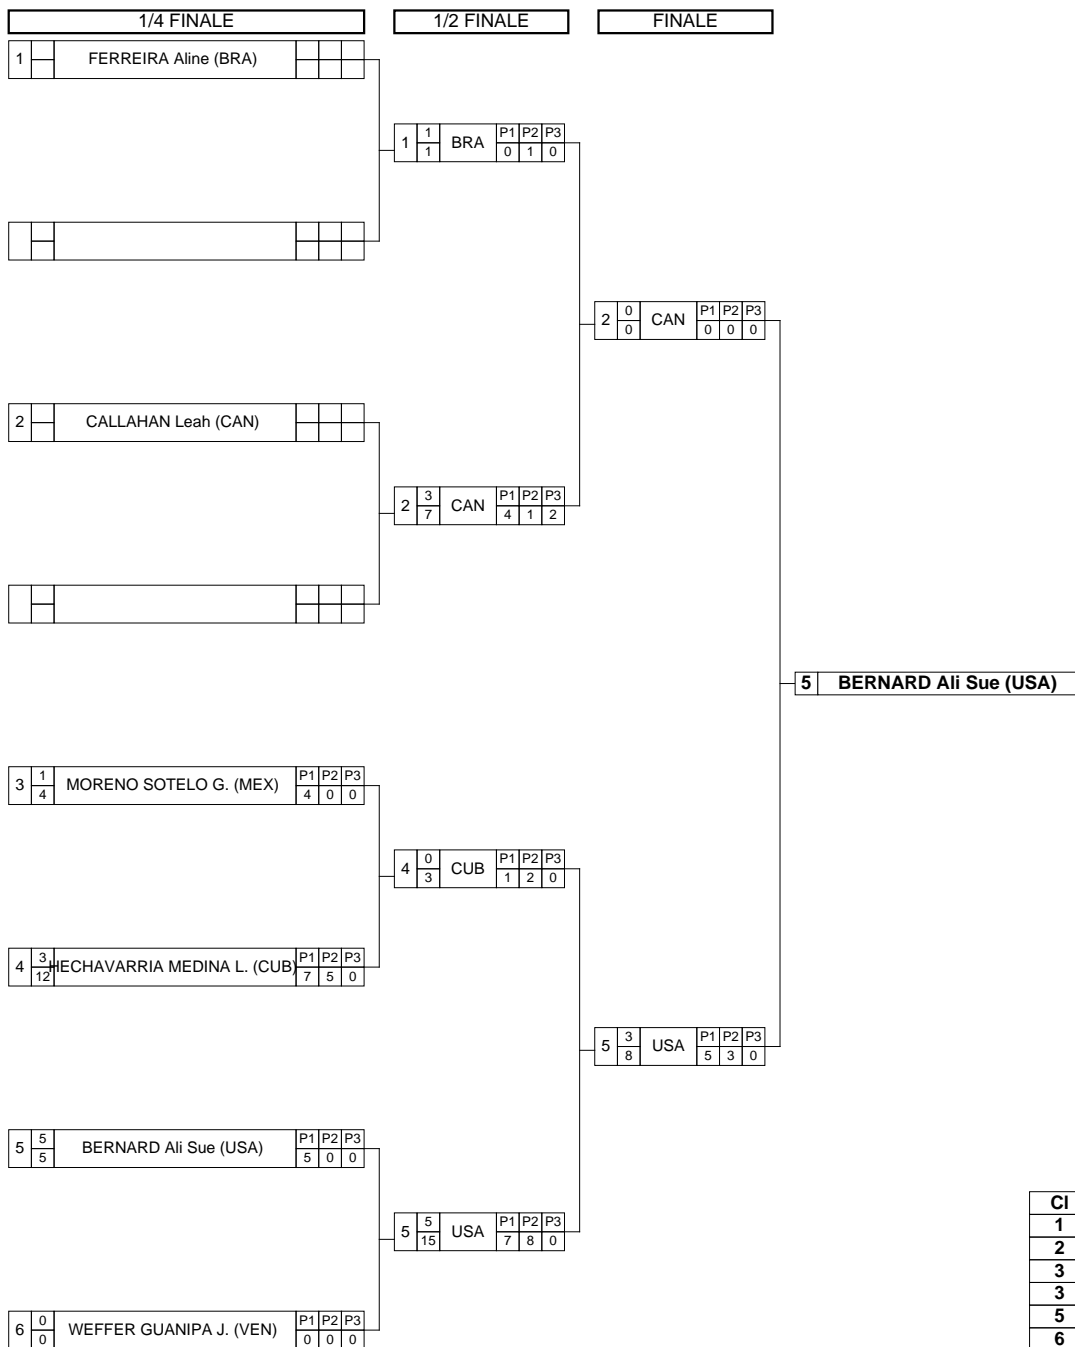

Feuille de compétition / Competition Sheet

Senior PanAmerican Championships (FS/FW/GR)

STYLE : FW 72 kg

Classement

Cl	Pays	Nom
1	USA	BERNARD Ali Sue
2	CAN	CALLAHAN Leah
3	BRA	FERREIRA Aline
3	CUB	HECHAVARRIA MEDINA L.
5	VEN	WEFFER GUANIPA J.
6	MEX	MORENO SOTELO G.