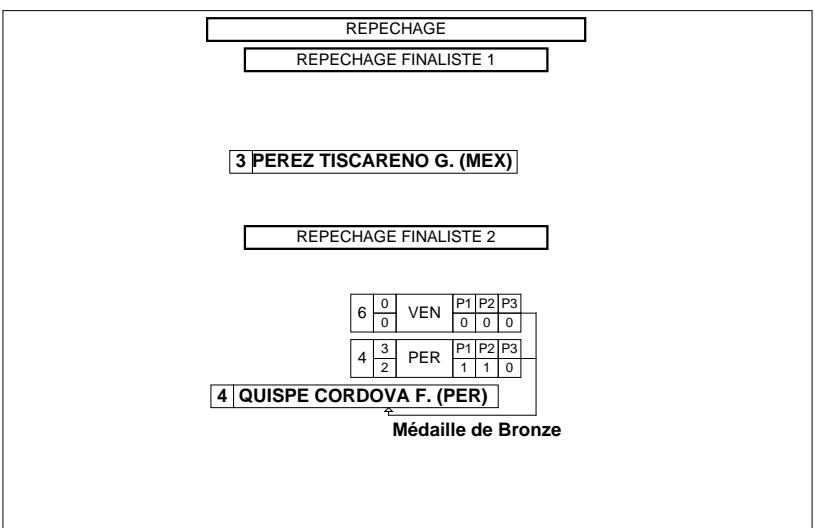

Feuille de compétition / Competition Sheet

Senior PanAmerican Championships (FS/FW/GR)

STYLE : FW 48 kg

Classement

Cl	Pays	Nom
1	USA	CHUN C.
2	CAN	MIAN Jasmine
3	MEX	PEREZ TISCARENO G.
3	PER	QUISPE CORDOVA Flor
5	VEN	CARIPA CASTILLO M.
6	PUR	RODRIGUEZ TIRADO N.
7	DOM	PEREZ SANCHEZ F.