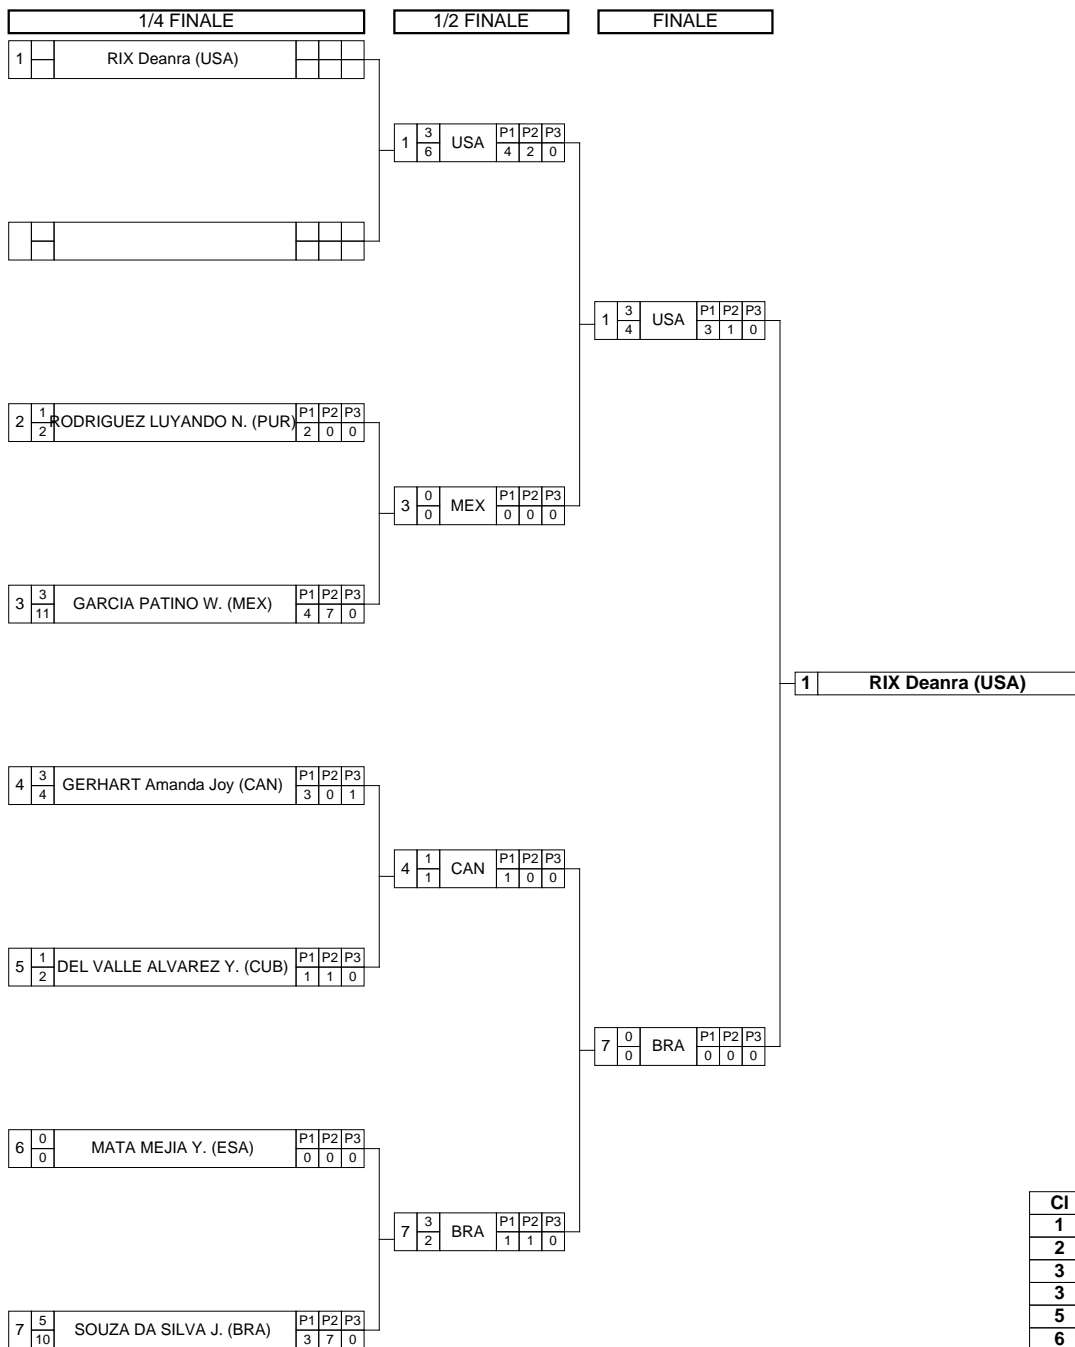

Feuille de compétition / Competition Sheet

Senior PanAmerican Championships (FS/FW/GR)

STYLE : FW 59 kg

Classement

Cl	Pays	Nom
1	USA	RIX Deanra
2	BRA	SOUZA DA SILVA J.
3	MEX	GARCIA PATINO W.
3	CAN	GERHART Amanda Joy
5	ESA	MATA MEJIA Y.
6	CUB	DEL VALLE ALVAREZ Y.
7	PUR	RODRIGUEZ LUYANDO N.

REPECHAGE

REPECHAGE FINALISTE 1

3 GARCIA PATINO W. (MEX)

REPECHAGE FINALISTE 2

6 1
1 ESA P1 P2 P3
1 0 0

4 3
2 CAN P1 P2 P3
0 1 1

4 GERHART Amanda Joy (CAN)

Médaille de Bronze