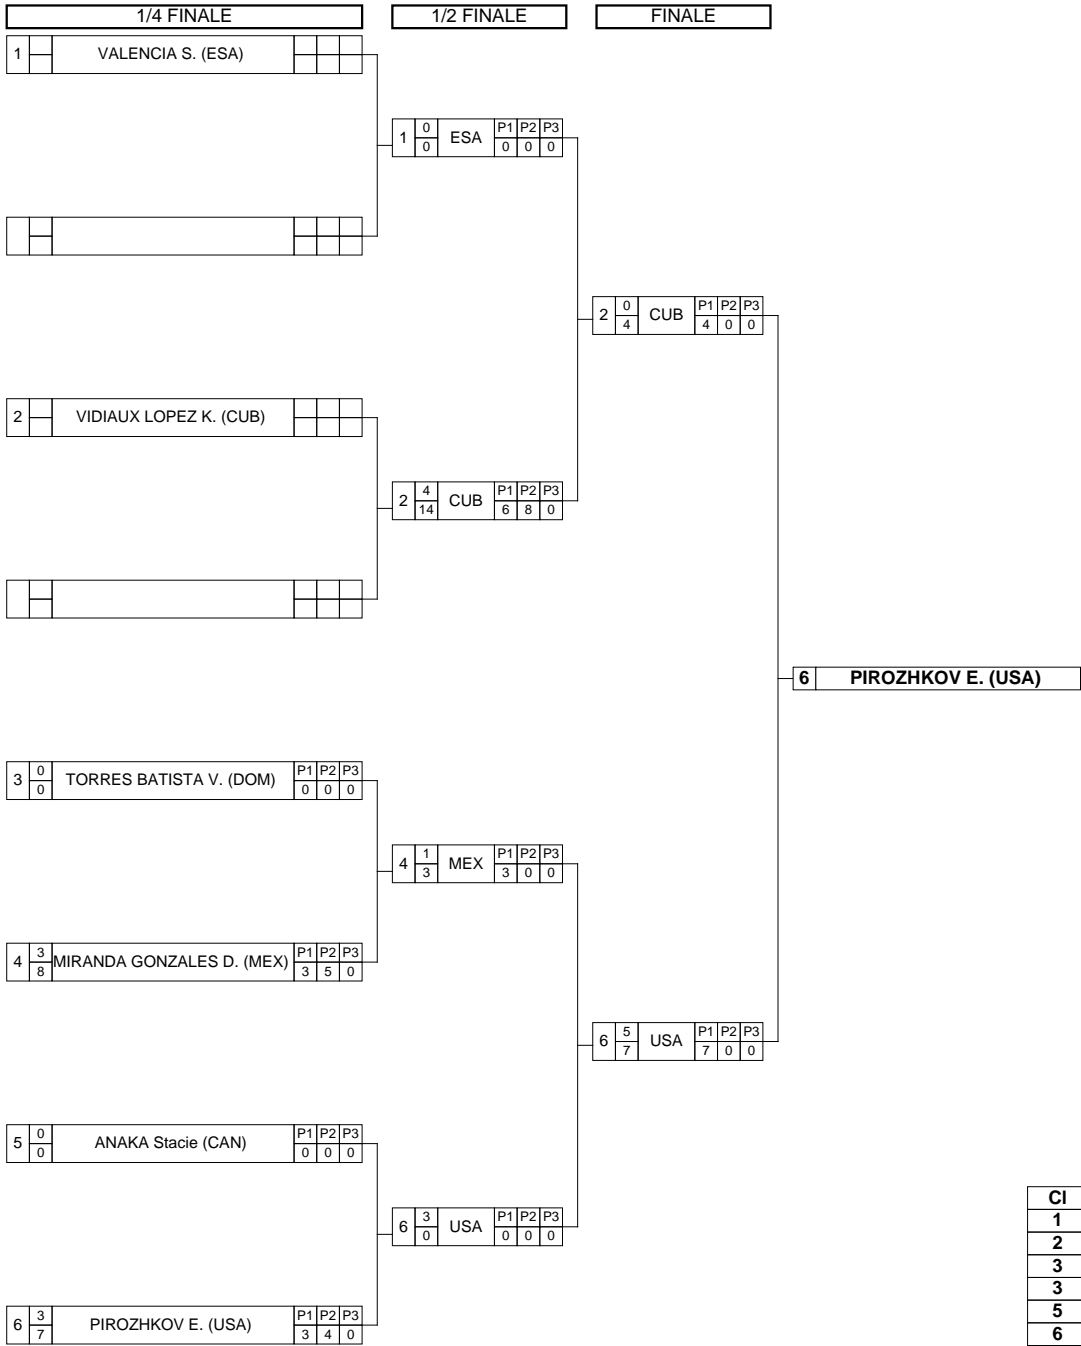

Feuille de compétition / Competition Sheet

Senior PanAmerican Championships (FS/FW/GR)

STYLE : FW 63 kg

Classement

Cl	Pays	Nom
1	USA	PIROZHKOV E.
2	CUB	VIDIAUX LOPEZ K.
3	ESA	VALENCIA S.
3	CAN	ANAKA Stacie
5	MEX	MIRANDA GONZALES D.
6	DOM	TORRES BATISTA V.